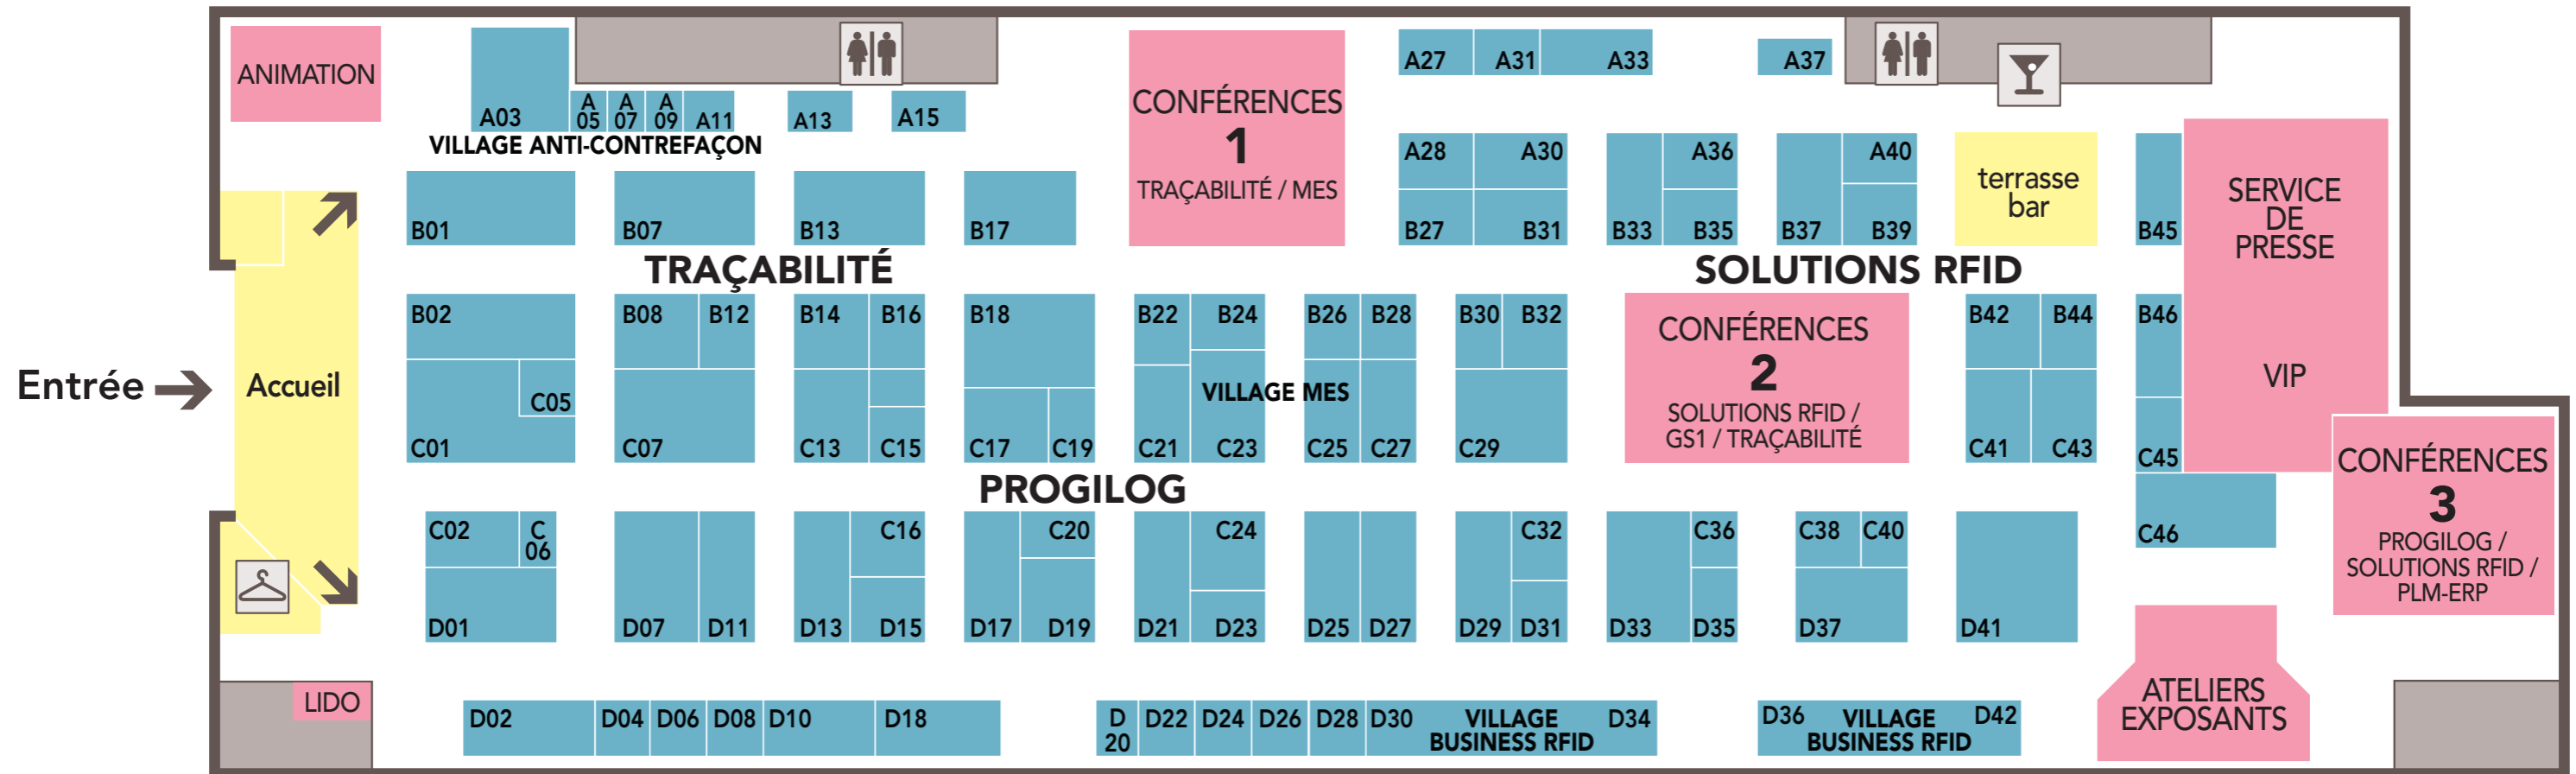

Traçabilité | Solutions RFID | Progilog
Solutions pour une Production et une Supply Chain performantes

25 - 26 novembre 2009
Paris Porte de Versailles - Pavillon 8

■ Espaces d'exposition ■ Espaces d'animation ■ Espaces techniques